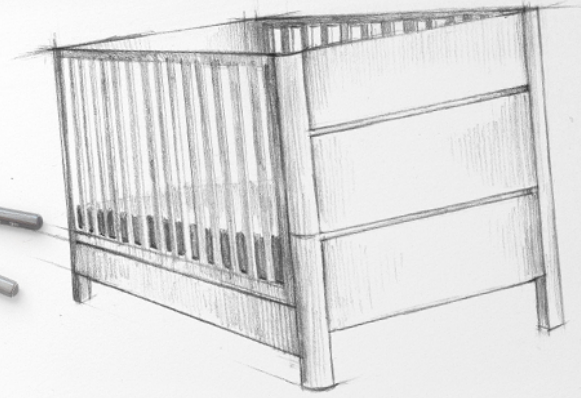

Wzornictwo i jakość, które doceniają rodzice i specjaliści.

Woodies Safe Dreams - projektujemy i produkujemy piękne drewniane łóżeczka dziecięce i niemowlęce zgodnie z europejskimi normami bezpieczeństwa.

Według raportu UOKiK 1/3 dziecięcych mebli i artykułów nie spełnia norm bezpieczeństwa. Źródło www.uokik.gov.pl

- Brak ostrych krawędzi i narożników
- Nakładki zabezpieczające na boki zapobiegające ryzyku spożycia farby przez malucha w okresie ząbkowania
- Wąskie szczebelki ułatwiające naukę wstawiania
- Płaskie szczebelki zwiększające wytrzymałość konstrukcji
- Naturalne, sosnowe dno zapewniające idealną wentylację
- Optymalna szerokość listw w dnie przedłużająca żywotność materaca
- Dodatkowe zabezpieczenie boków i dna pod materac.
- Rekomendowana przez UOKiK, bezpieczna odległość pomiędzy listwami w dnie łóżeczka.

- Certyfikaty bezpieczeństwa
- Materace dobrane dla potrzeb Twojego dziecka
- Opcja zdemontowania 3 szczebelków
- Modele z nakładkami „gryzakami” oraz opcją zamontowania kółek
- Wykonane z drewna sosnowego
- Od 2 do 3 poziomów materaca
- Wymienny bok pozwala na transformację w tapczanik
- Modele z opcją przekształcenia łóżeczka w wersję Junior
- Możliwość rozszerzenia łóżeczka o dodatkowe produkty z serii